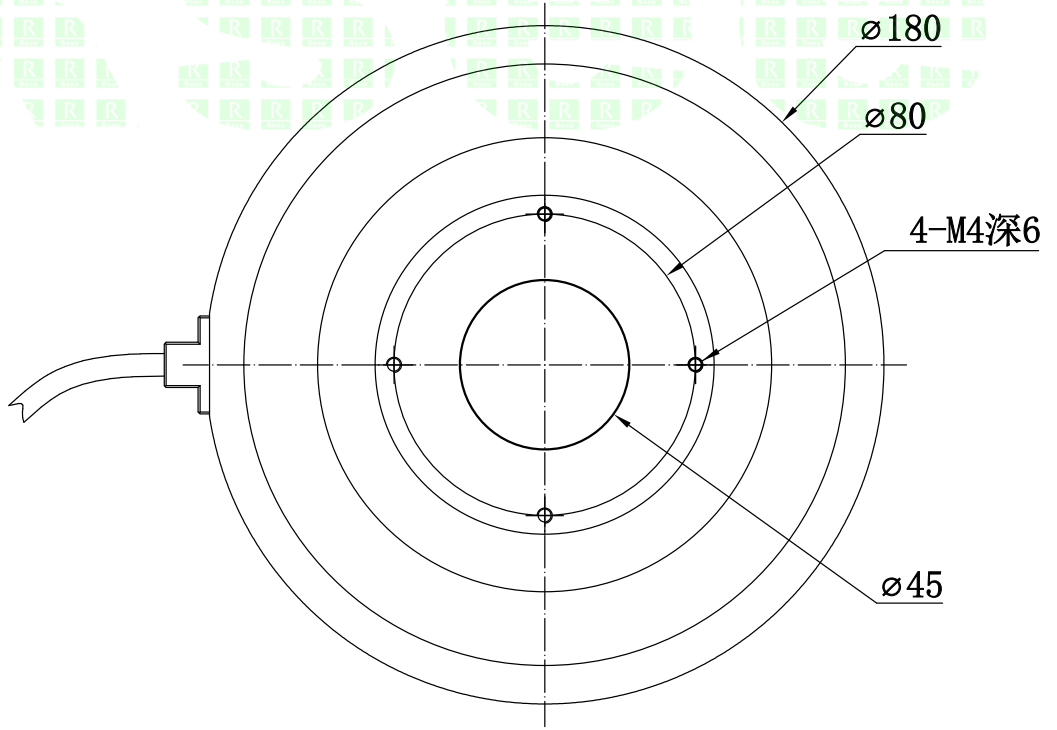

1	2	3	4	5
自变/客变	版本	审核	日期	说明

UNIT: mm

A

B

C

D

E

		型号	SAI-180-R156		产品安装尺寸图
		品名	AOI光源		
日期	2013-6-28	比例	1:2	重量	Rsee 东莞锐视光电 科技有限公司