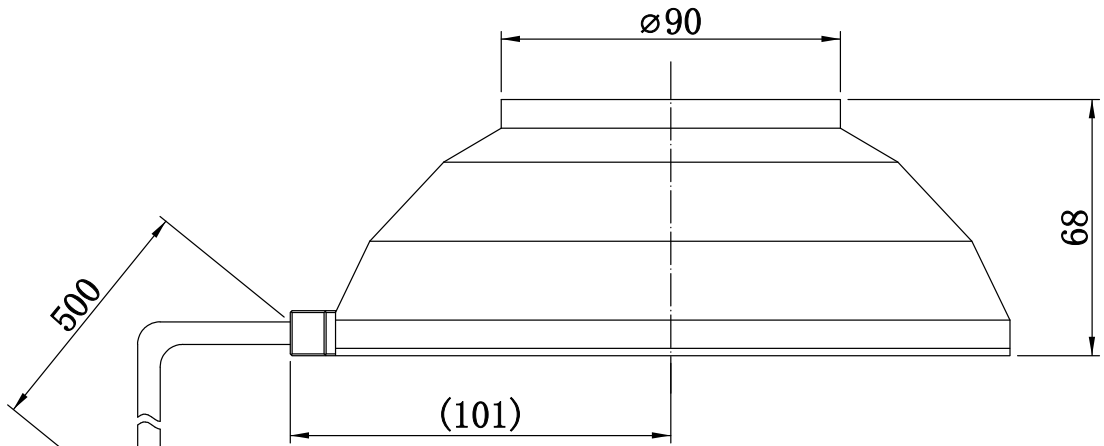

1	2	3	4	5
自变/客变	版本	审核	日期	说明

UNIT: mm

A

B

C

D

E

		型号	SAI-180-R156		产品安装尺寸图
		品名	AOI光源		
日期	2013-6-28	比例	1:2	重量	Rsee 东莞锐视光电 科技有限公司