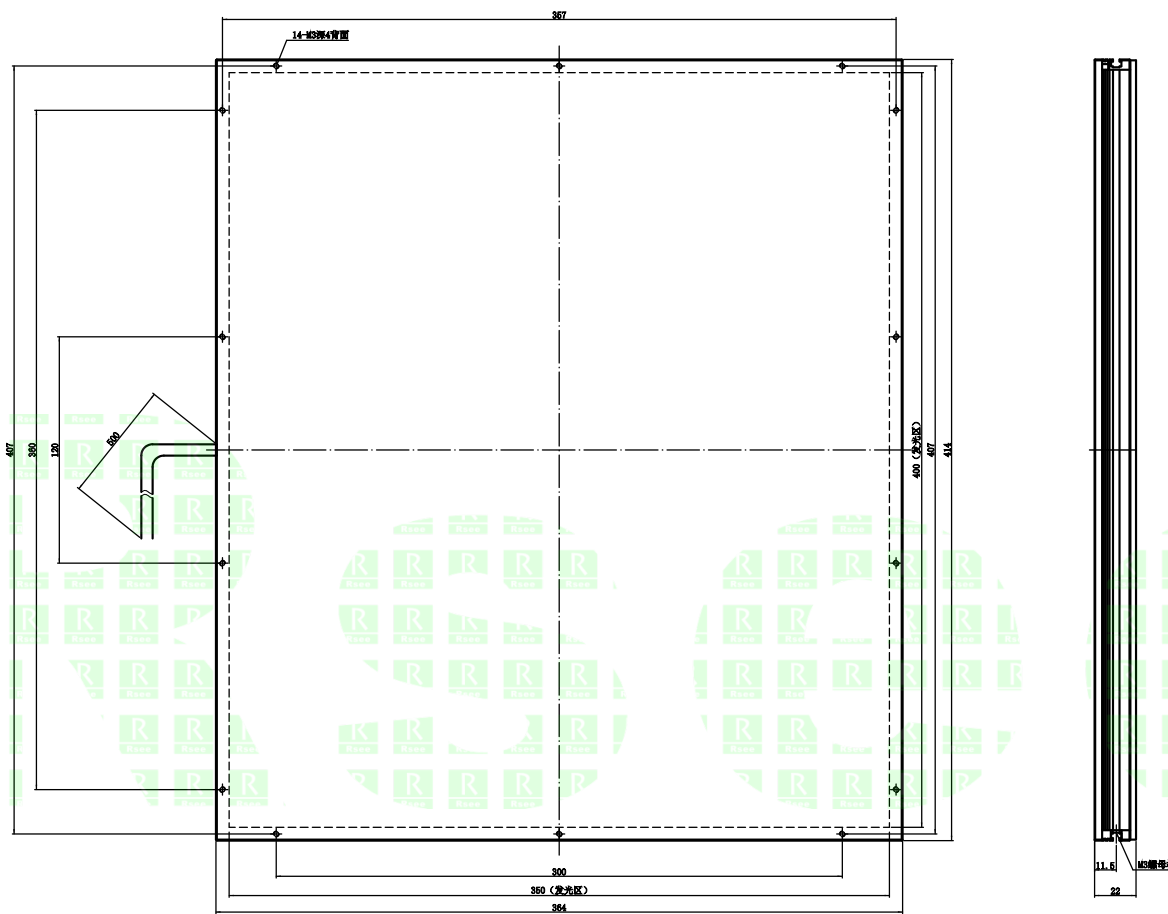

## 2. 电性能参数

电压/电流/功率 (Max)	
配套控制器	
出线端口	12M-2A
其他	

型号	P-HFL-400-350	
品名	面光源	
日期	2018-09-14	比例
		1:4
		重量

## 产品安装尺寸图

E