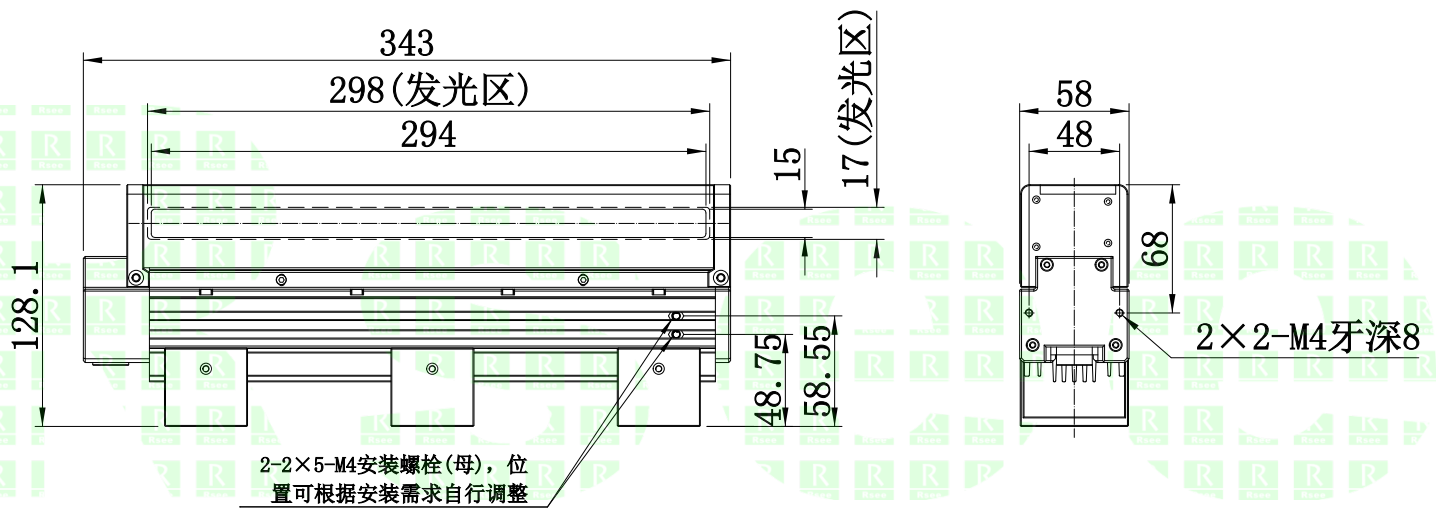

审核	日期	说明

UNIT: mm

A
B
C
D
E

型号	P-HCU-LSG-300	
品名	同轴线光源	

产品安装尺寸图

日期	2019. 4. 2	比例	1:4	重量	
----	------------	----	-----	----	--