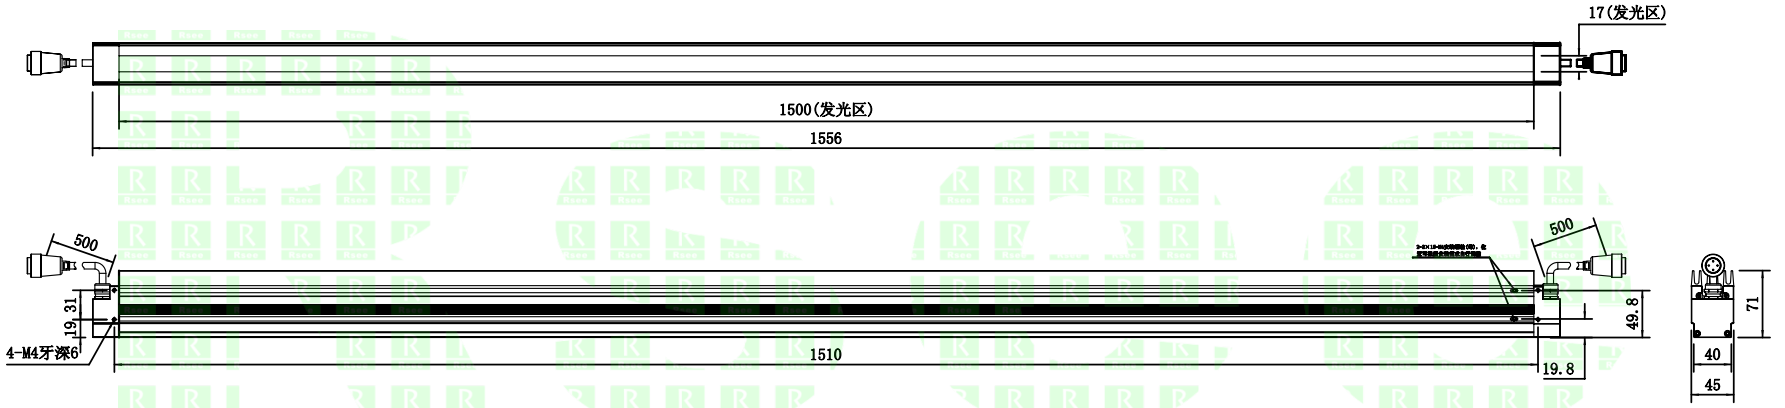

自变/客变	版本	审核	日期	说明

UNIT: mm

A

B

C

D

E

		型号	P-LSP-1500		产品安装尺寸图 Rsee 东莞锐视光电 科技有限公司	
		品名	线光源			
日期	2015-5-8	比例	1:8	重量		