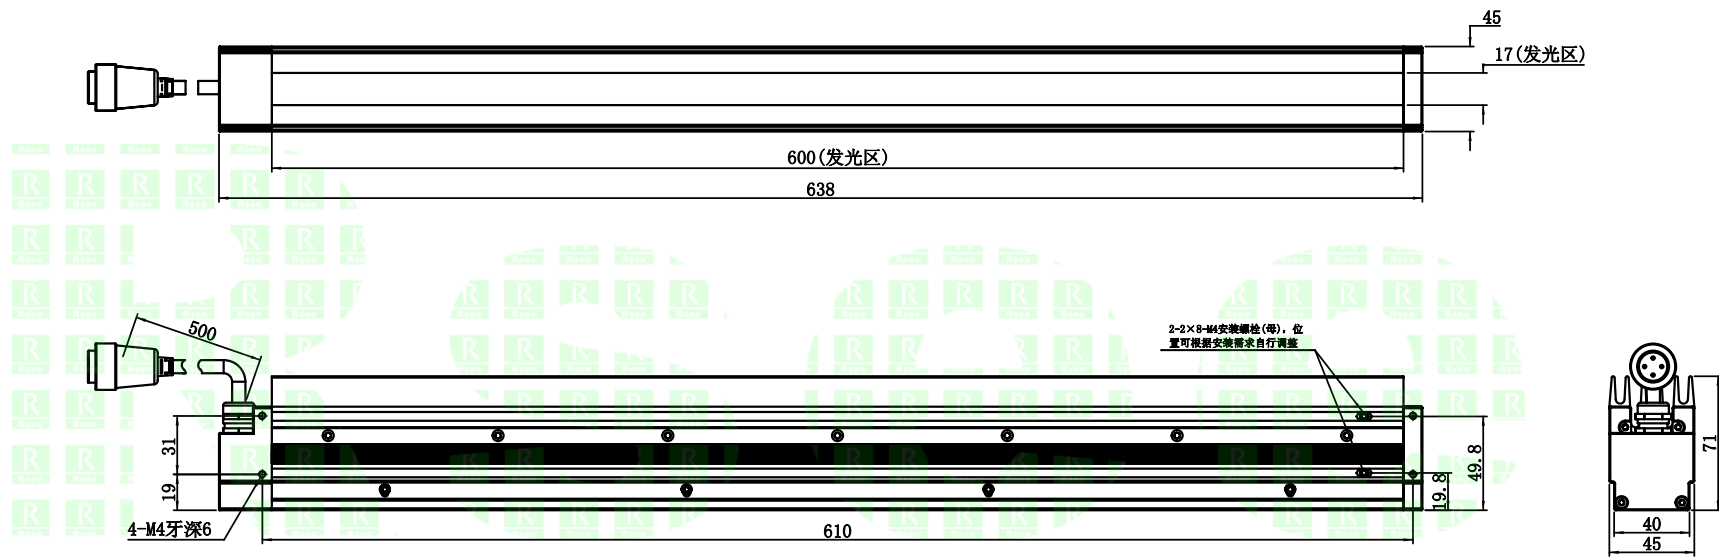

UNIT: mm

1	2	3	4	5
自变/客变	版本	审核	日期	说明

A

B

C

D

E

		型号	P-LSP-600		产品安装尺寸图	
		品名	线光源			
日期	2015-3-18	比例	1:4	重量	<b>Rsee</b> 东莞锐视光电 科技有限公司	