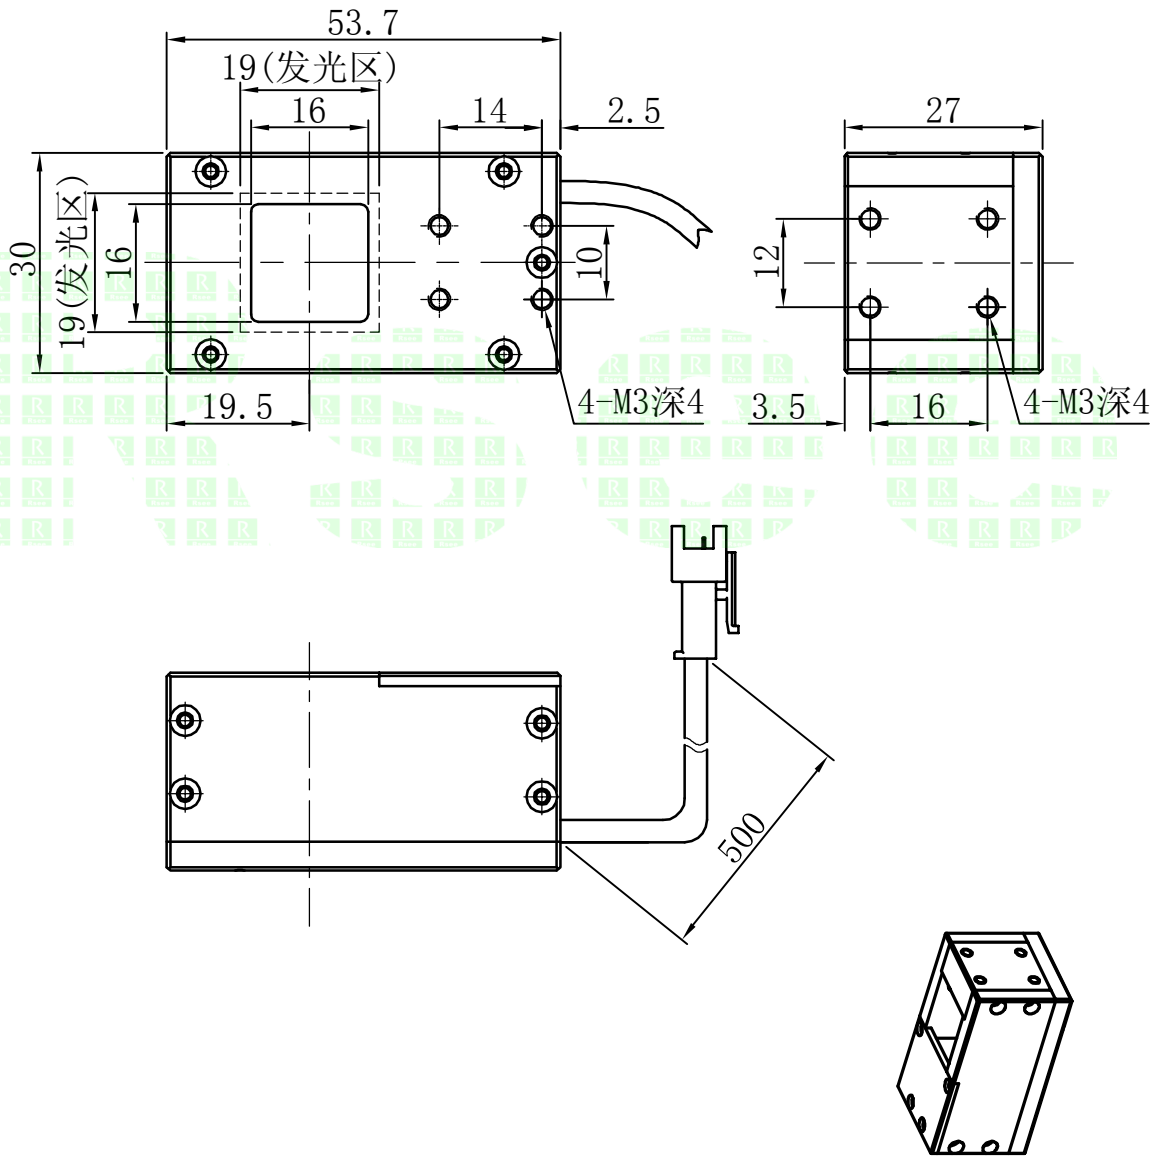

1		2		3	4	5
自变/客变	版本	审核	日期	说明		

A

B

C

D

E

		型号	P-COL-18		产品安装尺寸图	
		品名	同轴光源			
日期	2013-10-15	比例	1:1	重量	<b>Rsee</b> 东莞锐视光电 科技有限公司	