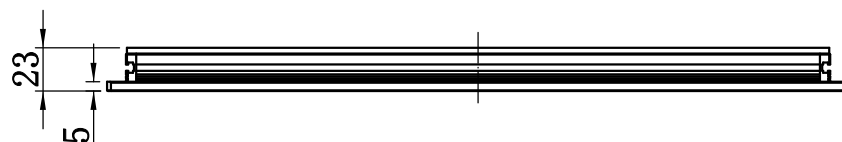

1	2	3	4	5
自变/客变	版本	审核	日期	说明

UNIT: mm

A

B

C

D

2. 电性能参数

电压/电流/功率 (Max)	24V/3.45A/82.8W	配套控制器	选配HAPS-24W150-1T
出线端口	12M-2A	其他	

E

	型号	P-HFLK-360-280		产品安装尺寸图	
	品名	面光源			
日期	2018.09.28	比例	1:4	重量	