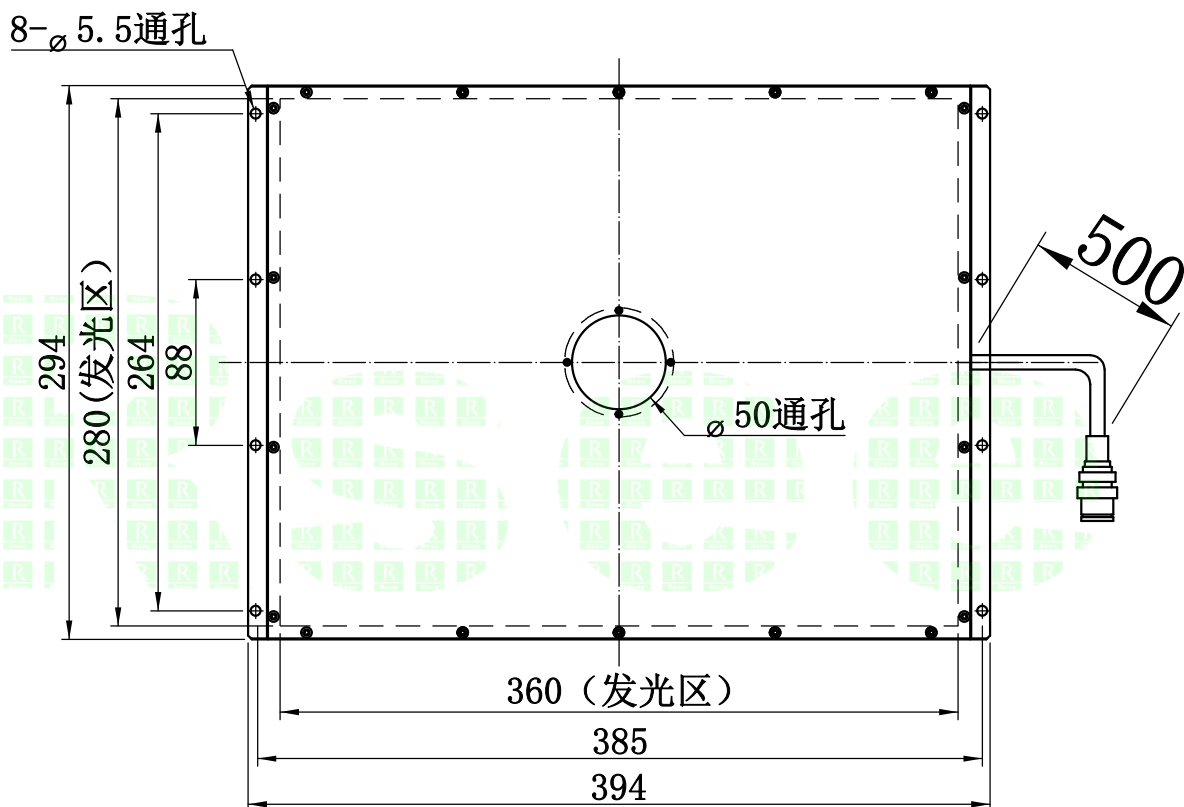

1	2	3	4	5
自变/客变	版本	审核	日期	说明

UNIT: mm

A

B

C

D

2. 电性能参数

电压/电流/功率 (Max)	24V/3.45A/82.8W	配套控制器	选配HAPS-24W150-1T
出线端口	12M-2A	其他	

E

	型号	P-HFLK-360-280		产品安装尺寸图	
	品名	面光源			
日期	2018.09.28	比例	1:4	重量	