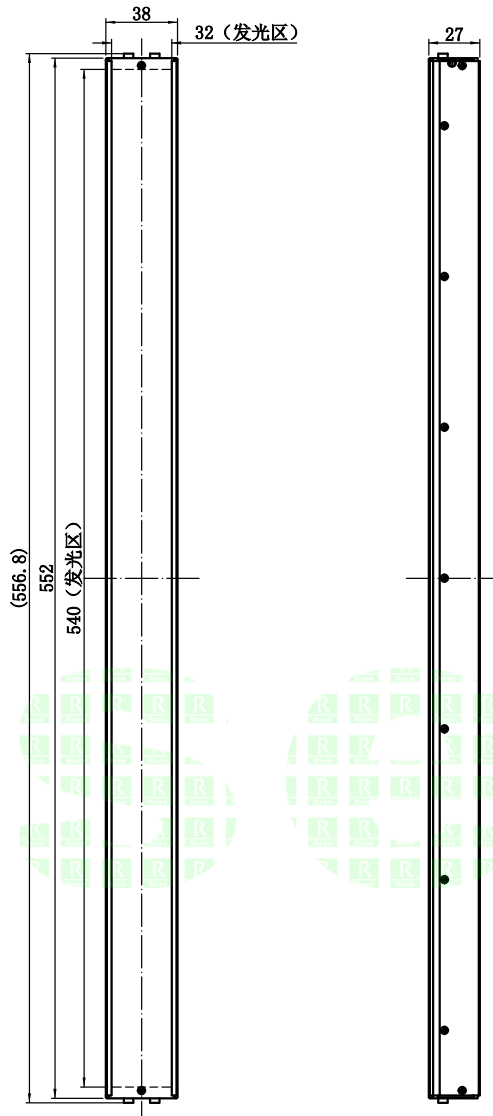

1	2	3	4	5
自变/客变	版本	审核	日期	说明

UNIT: mm

A

B

C

D

2X2-M3深5 (端板螺丝可根据需要拆装)

2. 电性能参数

电压/电流/功率 (Max)	24V/1.44A/34.56W (Max)	配套控制器
出线端口	其他	

E

	型号	P-BLF-552-38		产品安装尺寸图	
	品名	高均匀条形光源			
日期	2018. 8. 18	比例	1:4	重量	