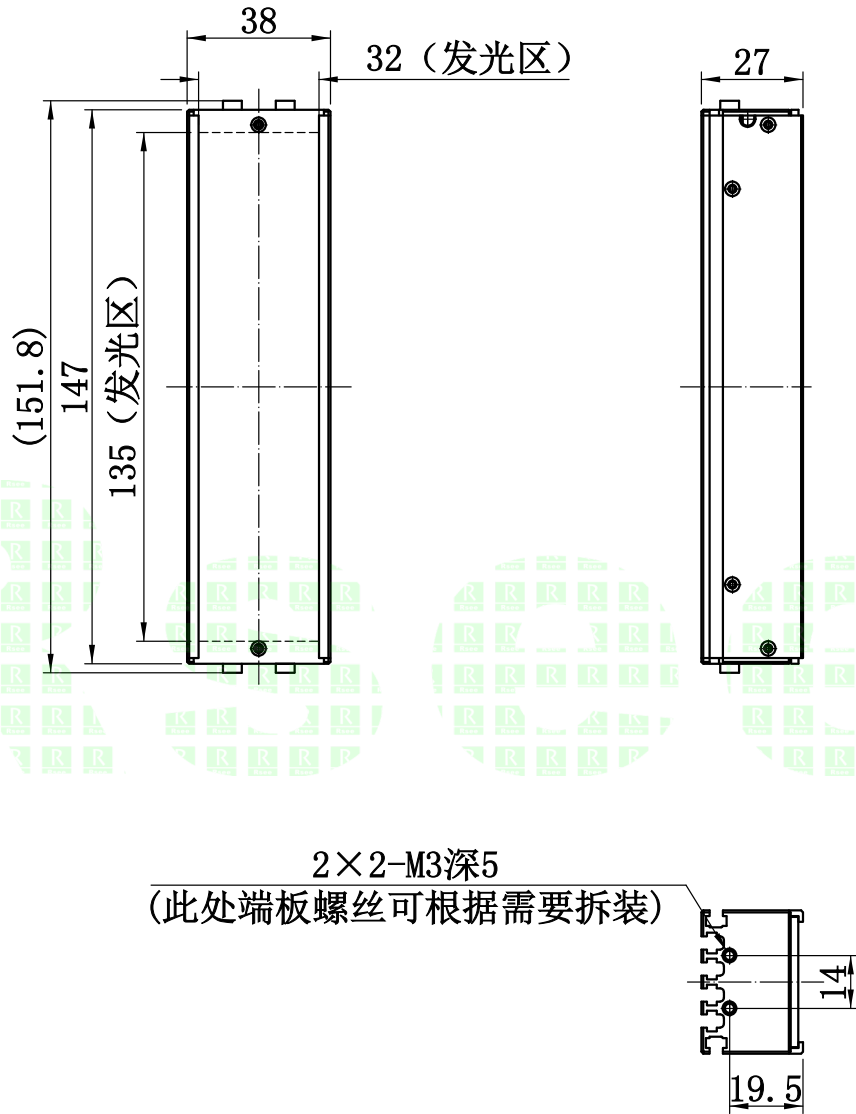

1	2	3	4	5
自变/客变	版本	审核	日期	说明

UNIT: mm

A

B

C

D

2. 电性能参数

电压/电流/功率 (Max)	24V/0.36A/8.64W (Max)	配套控制器
出线端口	其他	

E

	型号	P-BLF-147-38			产品安装尺寸图
	品名	高均匀条形光源			
日期	2018. 8. 18	比例	1:2	重量	 Rsee 东莞锐视光电 科技有限公司