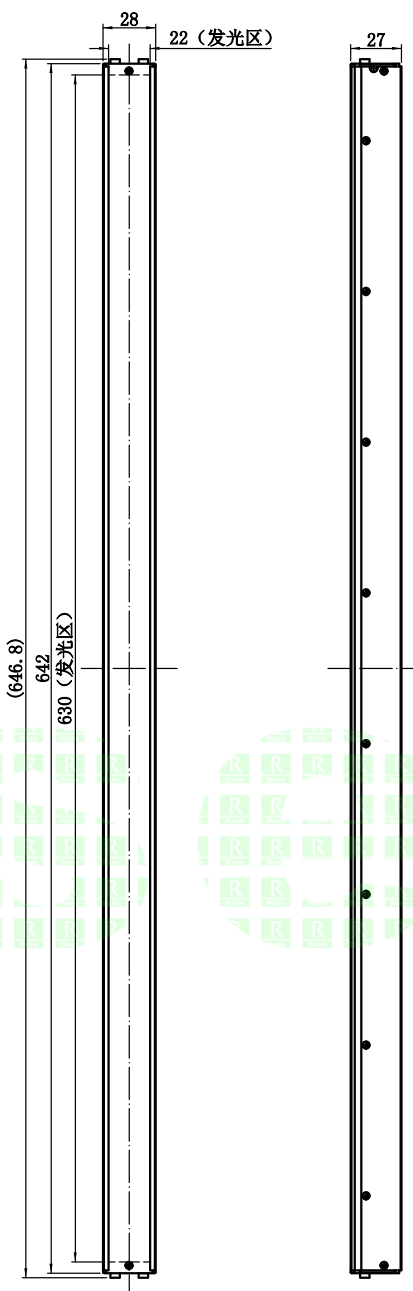

1	2	3	4	5
自变/客变	版本	审核	日期	说明

UNIT: mm

A
B
C
D

2. 电性能参数

电压/电流/功率 (Max)	24V/1.12A/26.88W (Max)	配套控制器
出线端口		其他

E		型号	P-BLF-642-28		产品安装尺寸图
		品名	高均匀条形光源		
日期	2018. 8. 18	比例	1:4	重量	 Rsee 东莞锐视光电 科技有限公司