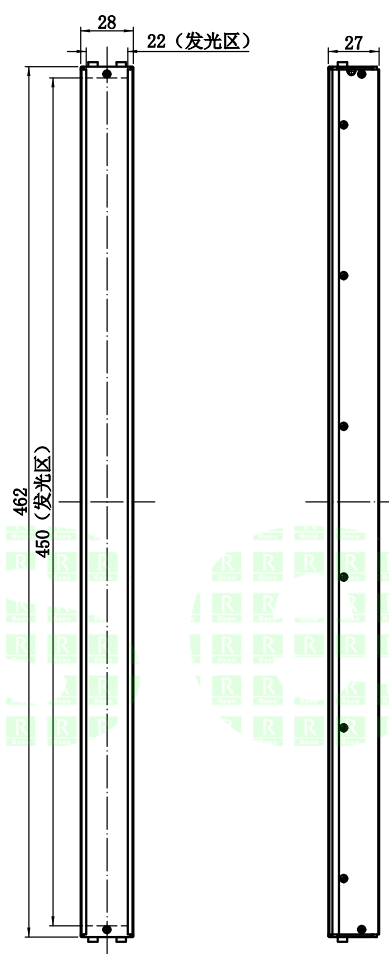

1	2	3	4	5
自变/客变	版本	审核	日期	说明

UNIT: mm

A  
B  
C  
D  
E

## 2. 电性能参数

电压/电流/功率 (Max)	24V/0.8A/19.2W (Max)	配套控制器
出线端口		其他

	型号	P-BLF-462-28		产品安装尺寸图	
	品名	高均匀条形光源			
日期	2018. 8. 18	比例	1:4	重量	