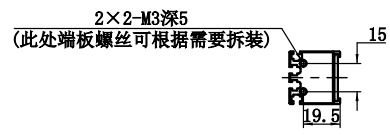

## 2. 电性能参数

电压/电流/功率 (Max)	24V/0.8A/19.2W (Max)	配套控制器
出线端口		其他

	型号	P-BLF-462-28		产品安装尺寸图	
	品名	高均匀条形光源			
日期	2018. 8. 18	比例	1:4	重量	