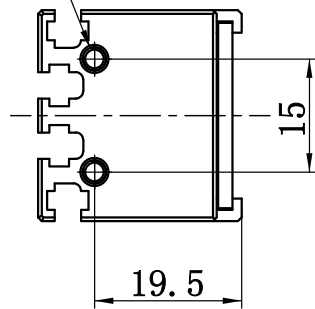

1	2	3	4	5
自变/客变	版本	审核	日期	说明

UNIT: mm

A

B

C

D

E

2×2-M3深5  
(此处端板螺丝可根据需要拆装)

## 2. 电性能参数

电压/电流/功率 (Max)	24V/0.08A/1.92W (Max)	配套控制器
出线端口		其他

	型号	P-BLF-57-28		产品安装尺寸图	
	品名	高均匀条形光源			
日期	2018. 8. 18	比例	1:1	重量	