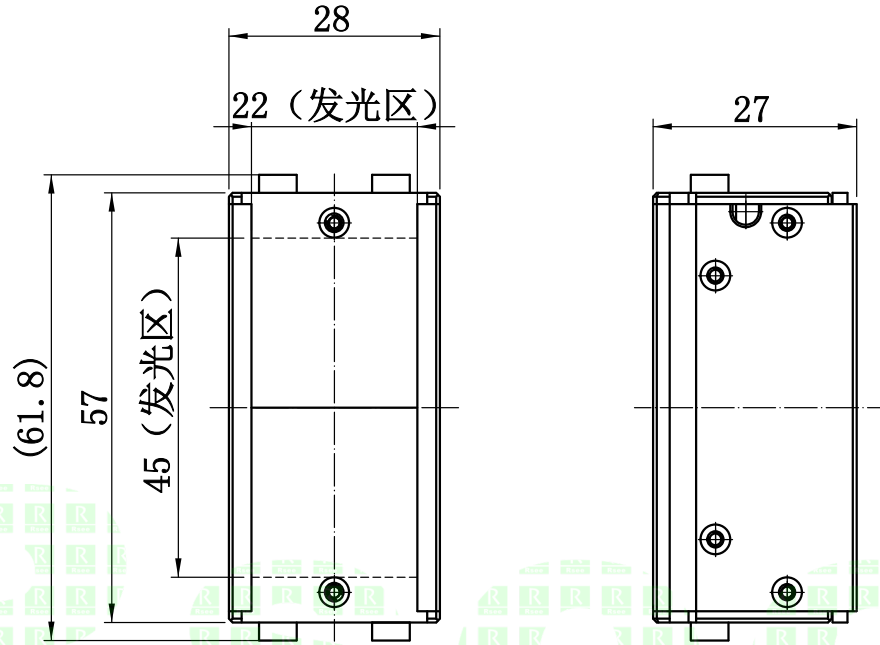

1	2	3	4	5
自变/客变	版本	审核	日期	说明

UNIT: mm

A

B

C

D

E

2×2-M3深5  
(此处端板螺丝可根据需要拆装)

## 2. 电性能参数

电压/电流/功率 (Max)	24V/0.08A/1.92W (Max)	配套控制器
出线端口		其他

	型号	P-BLF-57-28		产品安装尺寸图	
	品名	高均匀条形光源			
日期	2018. 8. 18	比例	1:1	重量	