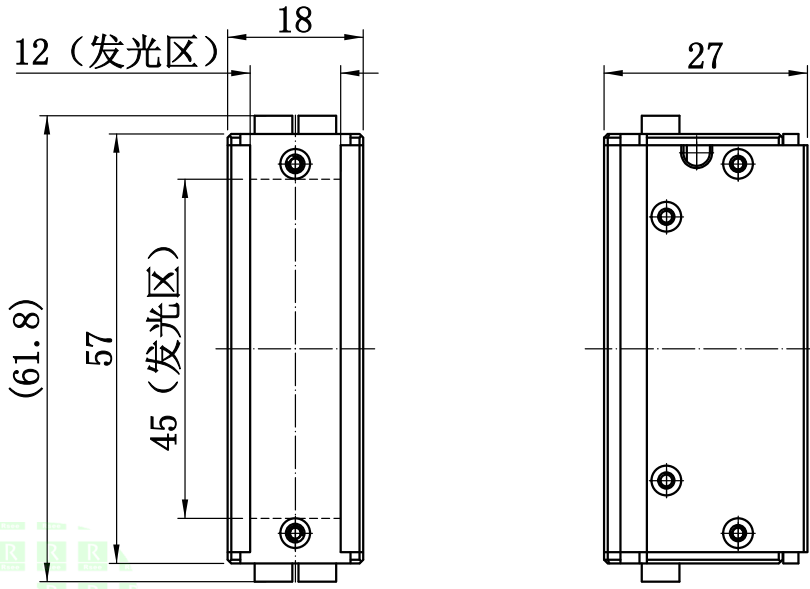

1	2	3	4	5
自变/客变	版本	审核	日期	说明

UNIT: mm

A

B

C

D

2×2-M3深5
(此处端板螺丝可根据需要拆装)

2. 电性能参数

电压/电流/功率 (Max)	24V/0.04A/0.96W (Max)	配套控制器
出线端口		其他

E

	型号	P-BLF-57-18		产品安装尺寸图	
	品名	高均匀条形光源			
日期	2018. 8. 18	比例	1:1	重量	