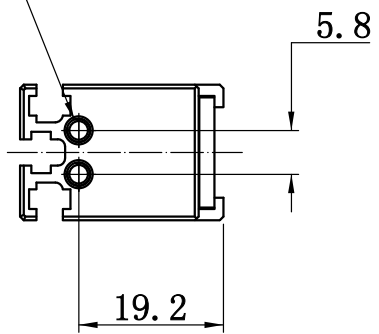

1	2	3	4	5
自变/客变	版本	审核	日期	说明

UNIT: mm

A

B

C

D

2×2-M3深5
(此处端板螺丝可根据需要拆装)

2. 电性能参数

电压/电流/功率 (Max)	24V/0.04A/0.96W (Max)	配套控制器
出线端口		其他

E

	型号	P-BLF-57-18		产品安装尺寸图	
	品名	高均匀条形光源			
日期	2018. 8. 18	比例	1:1	重量	