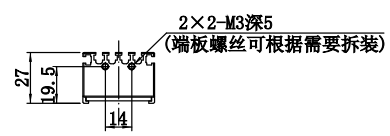

| | | | | |
|-------|----|----|----|----|
| 1 | 2 | 3 | 4 | 5 |
| 自变/客变 | 版本 | 审核 | 日期 | 说明 |
| | | | | |
| | | | | |

UNIT: mm

A

B

C

D

E

| | | | | | | |
|----|------------|----|--------------|----|---------------------------------|--|
| | | 型号 | P-BL2-462-38 | | 产品安装尺寸图 | |
| | | 品名 | 条形光源 | | | |
| 日期 | 2016-03-23 | 比例 | 1:4 | 重量 | Rsee 东莞锐视光电 科技有限公司 | |
| | | | | | | |