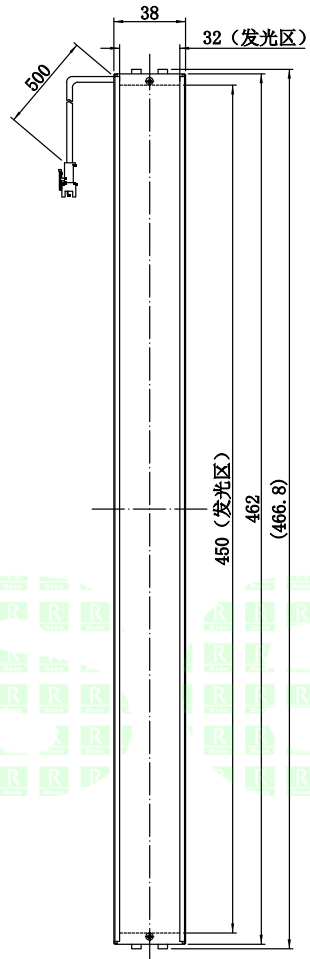

| | | | | |
|-------|----|----|----|----|
| 1 | 2 | 3 | 4 | 5 |
| 自变/客变 | 版本 | 审核 | 日期 | 说明 |
| | | | | |
| | | | | |

UNIT: mm

A

B

C

D

E

| | | | | | | |
|----|------------|----|--------------|----|---------------------------------|--|
| | | 型号 | P-BL2-462-38 | | 产品安装尺寸图 | |
| | | 品名 | 条形光源 | | | |
| 日期 | 2016-03-23 | 比例 | 1:4 | 重量 | Rsee 东莞锐视光电 科技有限公司 | |
| | | | | | | |