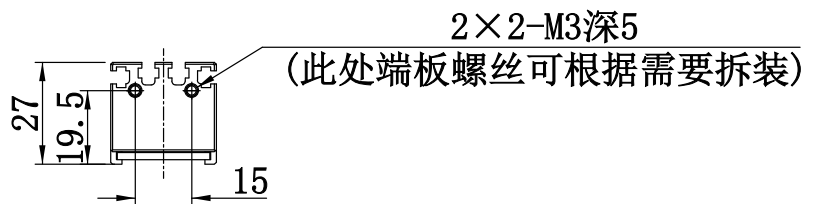

	1		2	
自变/客变	版本	审核	日期	说明

3

4

5

UNIT: mm

E

		型号	P-BL2-372-28			产品安装尺寸图	
		品名	条形光源				
日期	2016-03-23	比例	1:2	重量		Rsee 东莞锐视光电 科技有限公司	