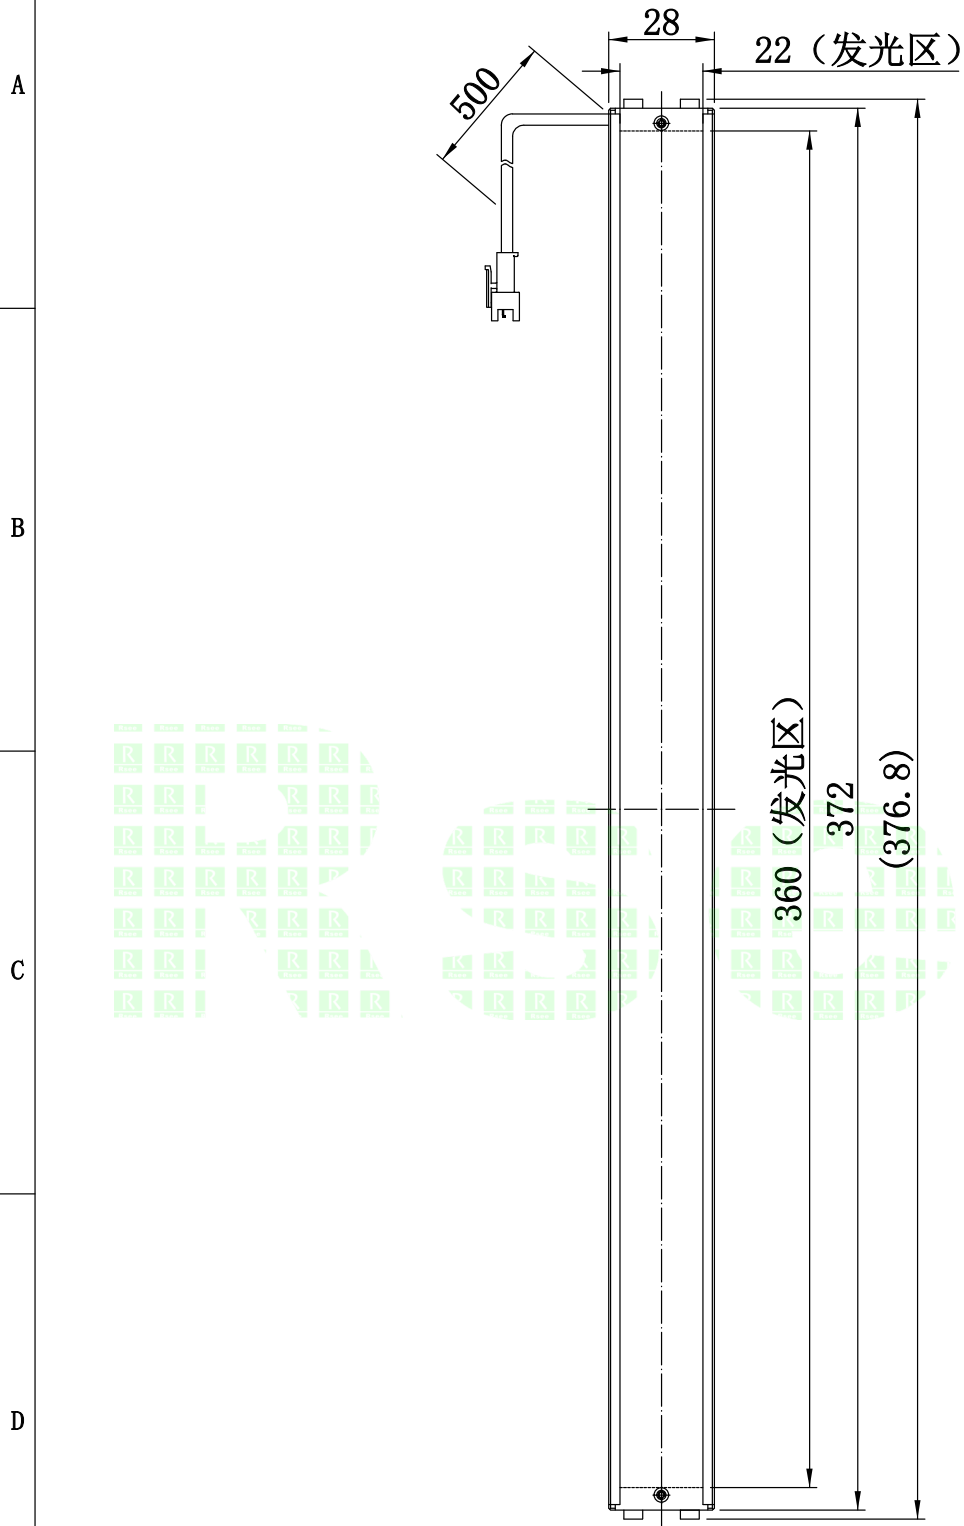

	1		2	
自变/客变	版本	审核	日期	说明

3

4

5

UNIT: mm

E

		型号	P-BL2-372-28			产品安装尺寸图	
		品名	条形光源				
日期	2016-03-23	比例	1:2	重量		Rsee 东莞锐视光电 科技有限公司	