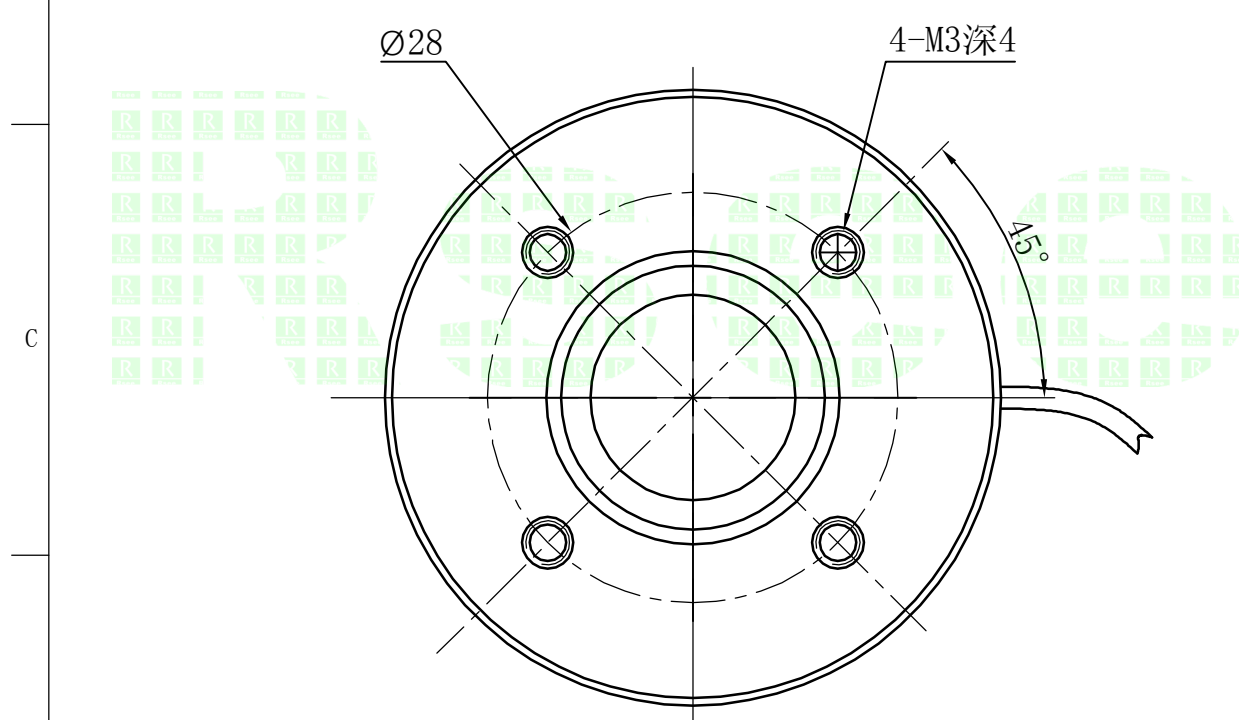

1				2		3	4	5
自变/客变	版本	审核	日期	说明				

注：此光源可选配漫射板

 		型号	P-RL-42-65		产品安装尺寸图		
		品名	环形光源				
日期	2013-10-18	比例	2:1	重量	 Rsee 东莞锐视光电 科技有限公司		