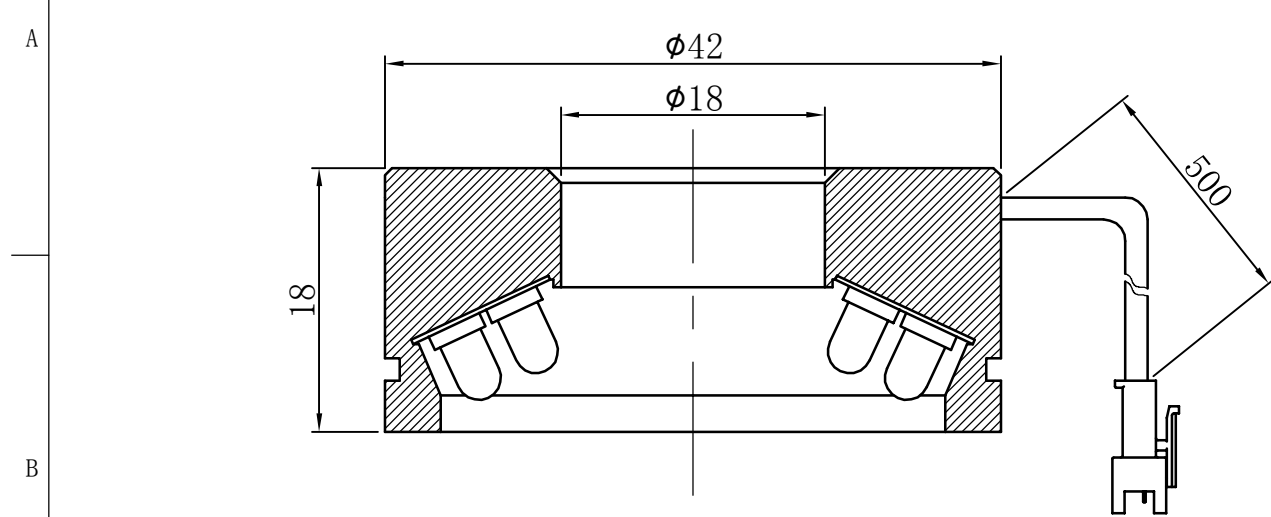

1				2		3	4	5
自变/客变	版本	审核	日期	说明				

注：此光源可选配漫射板

 		型号	P-RL-42-65		产品安装尺寸图		
		品名	环形光源				
日期	2013-10-18	比例	2:1	重量	 Rsee 东莞锐视光电 科技有限公司		