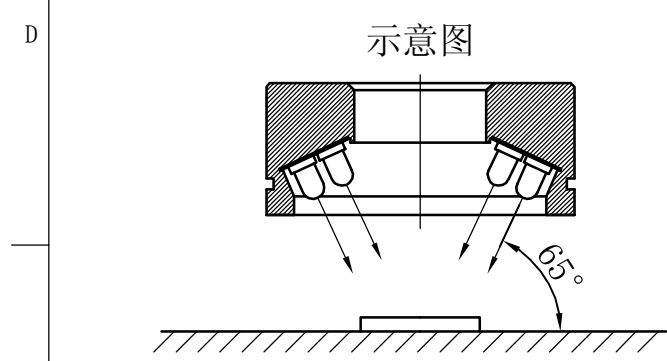

1				2		3	4	5
自变/客变	版本	审核	日期	说明				

注：此光源可选配漫射板

 		型号	P-RL-42-65		产品安装尺寸图		
		品名	环形光源				
日期	2013-10-18	比例	2:1	重量	 Rsee 东莞锐视光电 科技有限公司		